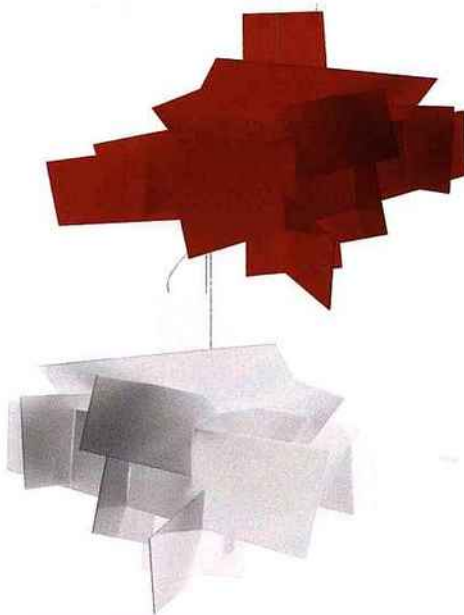

## Plaisir d'offrir

"Modi" de la marque MyYour est un objet d'art et du quotidien né de la volonté d'interpréter l'espace intérieur et extérieur de la maison. Sa modularité lui permet de s'adapter à toutes les occasions et de se transformer au gré des envies et des besoins... A la fois table, tabouret, canapé, fauteuil... Modi est un objet à la fois ludique et beau avec lequel on peut s'amuser sans retenue. La gamme Modi se compose de 5 modules : un fauteuil avec un accoudoir; un fauteuil avec 2 accoudoirs, un fauteuil sans accoudoirs, un pouf et une table basse. Les assises se construisent à la manière d'un jeu de lego, en emboîtant simplement des coussins carrés amovibles dans des structures en forme de grille. Plutôt ingénieux cette assise à construire soi-même. Idéal même dans les chambres d'enfants.

Prix indicatif : 550 euros la table basse, 2 210 euros le fauteuil avec 2 accoudoirs, 1 030 euros le pouf...

[www.myyour.eu](http://www.myyour.eu)

Best-seller Foscarini, Big Bang est une suspension légère et aérienne qui met en valeur l'espace par de subtils jeux de formes, de couleurs, d'ombres et de lumière. Idéal pour personnaliser son intérieur, cet objet est fait de panneaux en méthacrylate qui servent de réflecteurs de lumière. La disposition de la source permet un éclairage à la fois intense et direct tout en empêchant la lumière d'éblouir. Selon l'angle de vue, cette suspension offre un effet lumineux différent qui souligne l'esthétique du modèle. Existe en blanc, en gris et en rouge. La collection Big Bang comprend également des appliques et offre ainsi de nombreuses possibilités de coordination et de décoration.